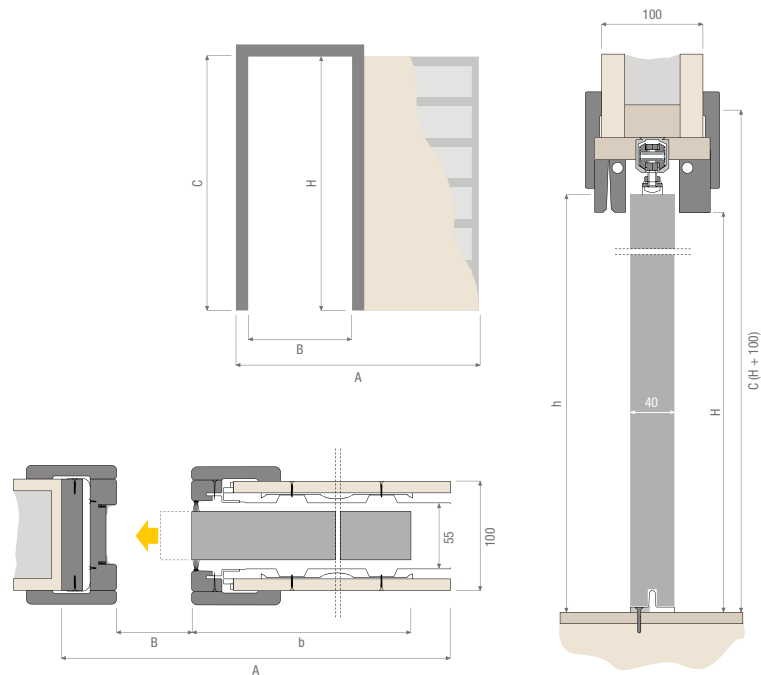

BASIC mavec_plaster

Mavec 100 mm

Plaster 100 mm

ENOJNA VRATA_SINGLE DOOR

standardne višine_standard height **200-210 cm**

DODATKI
ACCESSORIES

KODA	SVETLA MERA PREHODA (B x H)	ZUNANJA MERA OKVIRJA (A x C)	DIM. VRATNEGA KRILA (b x h)
CODE	BRIGHT PART OF THE PASSAGE (B x H)	OUTSIDE DIMENSION OF DOOR-CASE (A x C)	DIMENSION OF THE DOOR PANEL (b x h)
600 20 061	600 x 2000	1310 x 2100	620 x 2010
600 20 161	600 x 2100	1310 x 2200	620 x 2110
600 20 071	700 x 2000	1510 x 2100	720 x 2010
600 20 171	700 x 2100	1510 x 2200	720 x 2110
600 20 081	800 x 2000	1710 x 2100	820 x 2010
600 20 181	800 x 2100	1710 x 2200	820 x 2110
600 20 091	900 x 2000	1910 x 2100	920 x 2010
600 20 191	900 x 2100	1910 x 2200	920 x 2110
600 20 011	1000 x 2000	2110 x 2100	1020 x 2010
600 20 111	1000 x 2100	2110 x 2200	1020 x 2110

Priporočljive nestandardne dimenzije vrat so: širina max. 1300 mm in višina max. 2400 mm. Po dogovoru vam izdelamo tudi večja vrata.

Recommended non-standard dimensions of the door are: maximum width 1300 mm and maximum height 2400 mm. We can also make a larger door.