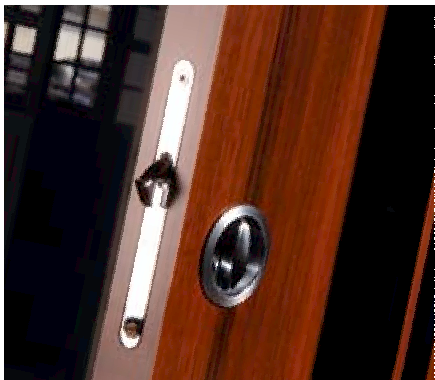

BASIC mavec_plaster

Mavec 100 mm

Plaster 100 mm

ENOJNA VRATA_SINGLE DOOR

standardne višine_standard height **200-210 cm**

DODATKI
ACCESSORIES

KODA	SVETLA MERA PREHODA (B x H)	ZUNANJA MERA OKVIRJA (A x C)	DIM. VRATNEGA KRILA (b x h)
CODE	BRIGHT PART OF THE PASSAGE (B x H)	OUTSIDE DIMENSION OF DOOR-CASE (A x C)	DIMENSION OF THE DOOR PANEL (b x h)
600 20 061	600 x 2000	1310 x 2100	620 x 2010
600 20 161	600 x 2100	1310 x 2200	620 x 2110
600 20 071	700 x 2000	1510 x 2100	720 x 2010
600 20 171	700 x 2100	1510 x 2200	720 x 2110
600 20 081	800 x 2000	1710 x 2100	820 x 2010
600 20 181	800 x 2100	1710 x 2200	820 x 2110
600 20 091	900 x 2000	1910 x 2100	920 x 2010
600 20 191	900 x 2100	1910 x 2200	920 x 2110
600 20 011	1000 x 2000	2110 x 2100	1020 x 2010
600 20 111	1000 x 2100	2110 x 2200	1020 x 2110