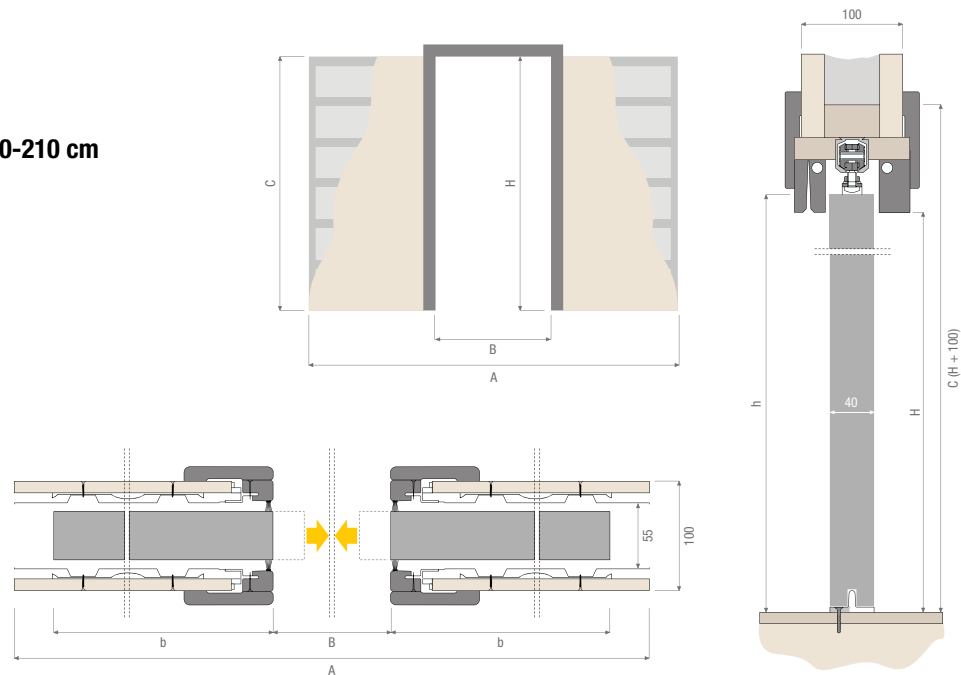

DUPLEX mavec_plaster

Mavec 100 mm

Plaster 100 mm

DVOJNA VRATA_DOUBLE DOOR

standardne višine_standard height **200-210 cm**

DODATKI
ACCESSORIES

KODA	SVETLA MERA PREHODA (B x H)	ZUNANJA MERA OKVIRJA (A x C)	DIM. VRATNEGA KRILA (b x h)
CODE	BRIGHT PART OF THE PASSAGE (B x H)	OUTSIDE DIMENSION OF DOOR-CASE (A x C)	DIMENSION OF THE DOOR PANEL (b x h)
601 10 565	1200 x 2000	2510 x 2100	620 x 2010
601 10 665	1200 x 2100	2510 x 2200	620 x 2110
601 10 575	1400 x 2000	2910 x 2100	720 x 2010
601 10 675	1400 x 2100	2910 x 2200	720 x 2110
601 10 585	1600 x 2000	3310 x 2100	820 x 2010
601 10 685	1600 x 2100	3310 x 2200	820 x 2110
601 10 595	1800 x 2000	3710 x 2100	920 x 2010
601 10 695	1800 x 2100	3710 x 2200	920 x 2110
601 10 515	2000 x 2000	4110 x 2100	1020 x 2010
601 10 615	2000 x 2100	4110 x 2200	1020 x 2110

Priporočljive nestandardne dimenzije vrat so: širina max. 2600 mm in višina max. 2400 mm. Po dogovoru vam izdelamo tudi večja vrata.

Recommended non-standard dimensions of the door are: maximum width 2600 mm and maximum height 2400 mm. We can also make a larger door.